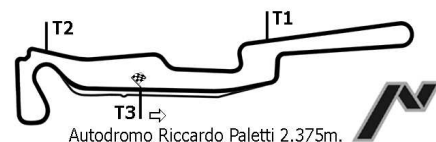

## CLASSIFICA GIRI VELOCI GARA

POS	No	CONDUTTORE	NAZ	TEAM	MOTO	CATEGORIA	TEMPO	DIST	GIR/TOT	MEDIA	VEL
1	57	<b>FUSTO C.</b>		S MARGHERITA	YAMAHA		<b>1'24.615</b>		4/9	101.045	
2	22	<b>UGOLINI A.</b>		MISANO A.	YAMAHA		<b>1'25.122</b>	0.507	9/9	100.444	
3	3	<b>FIORINI D.</b>		RACING	YAMAHA		<b>1'26.125</b>	1.510	9/9	99.274	
4	55	<b>GIORDANI M.</b>		RACING TERNI	YAMAHA		<b>1'26.138</b>	1.523	9/9	99.259	
5	25	<b>RISSO A.</b>		S.MARGHERITA	YAMAHA		<b>1'26.231</b>	1.616	3/9	99.152	
6	27	<b>BOIANI D.</b>		ANDREANI	GILERA		<b>1'26.517</b>	1.902	2/9	98.824	
7	95	<b>"OMBRA-95"</b>		RACING TERNI	YAMAHA		<b>1'26.654</b>	2.039	8/9	98.668	
8	34	<b>CECCARELLI M.</b>		ANDREANI	YAMAHA		<b>1'26.746</b>	2.131	9/9	98.563	
9	8	<b>FARINA A.</b>		RACING	YAMAHA		<b>1'28.134</b>	3.519	9/9	97.011	
10	58	<b>LONGO G.</b>		S MARGHERITA	YAMAHA		<b>1'29.662</b>	5.047	9/9	95.358	
11	7	<b>LUPERINI C.</b>		WITE BLU	YAMAHA		<b>1'31.215</b>	6.600	4/9	93.734	
12	76	<b>"1/2 MANOPOLA"</b>		RACING TERNI	YAMAHA		<b>1'32.411</b>	7.796	8/9	92.521	